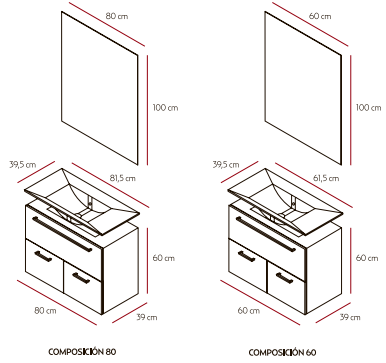

COMPOSICIÓN 100

COMPOSICIÓN 80

M03

ACABADO: ROBLE AVELLANA | ENCIMERA: PORCELÁNICA LASO REDUCIDO F-40
ESPEJO: CANTO PULIDO | TIRADOR: ASA | MEDIDA: 60

M04 ACABADO: ROBLE BLANCO | ENCIMERA: PORCELÁNICA LASO F-46 | ESPEJO: CANTO PULIDO | TIRADOR: BARRA | MEDIDA: 100