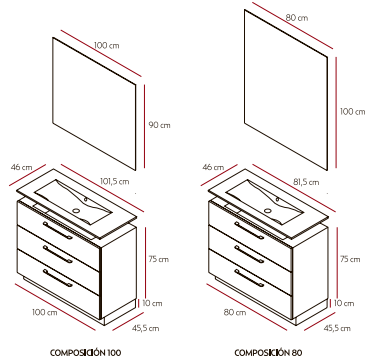

M05 ACABADO: ROBLE CUERO | ENCIMERA: PORCELÁNICA LASO F-46 | ESPEJO: CANTO PULIDO | TIRADOR: ASA CURVA | MEDIDA: 80