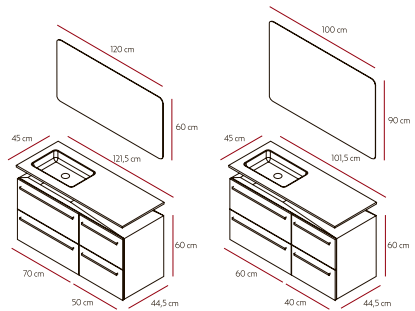

M10

ACABADO: ROBLE GRIS MARENGO | ENCIMERA: CARGA MINERAL | ESPEJO: CANTO ROMO | TIRADOR: FERRO | MEDIDA: 100

COMPOSICIÓN 120

COMPOSICIÓN 100