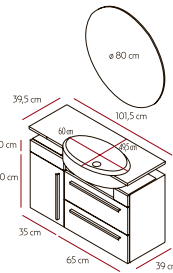

M07

ACABADO: ROBLE ROJO | ENCIMERA: CARGA MINERAL OVAL | ESPEJO: CIRCULAR Ø 80 | TIRADOR: FERRO | MEDIDA: 80

COMPOSICIÓN 100