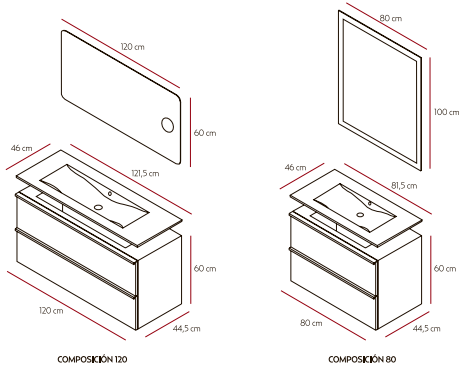

M06

ACABADO: ROBLE TOSTADO | ENCIMERA: PORCELÁNICA LASO F-46
ESPEJO: MARCO AL ÁCIDO | TIRADOR: MECALINE | MEDIDA: 80