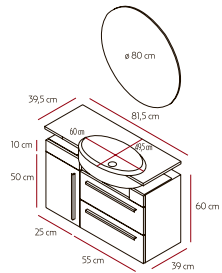

COMPOSICIÓN 80