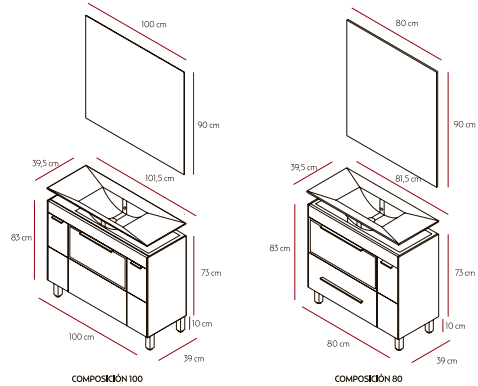

R03

COMPACTO REBER Nº 3 | ACABADO: BLANCO BRILLO | COSTADOS: ROBLE GRIS MARENGO
ENCIMERA: PORCELÁNICA LASO REDUCIDO F-40 | ESPEJO: CANTO PULIDO | MEDIDA: 100