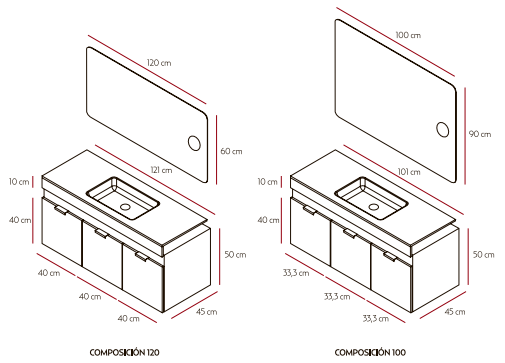

M07

ACABADO: ROBLE ROJO | ENCIMERA: CARGA MINERAL OVAL | ESPEJO: CIRCULAR Ø 80 | TIRADOR: FERRO | MEDIDA: 80

COMPOSICIÓN 100

COMPOSICIÓN 80

M08

ACABADO: GRIS ANTRACITA BRILLO | ENCIMERA: CARGA MINERAL STANZA
ESPEJO: CANTO ROMO CON AUMENTO | TIRADOR: MECALINE 10 | MEDIDA: 100