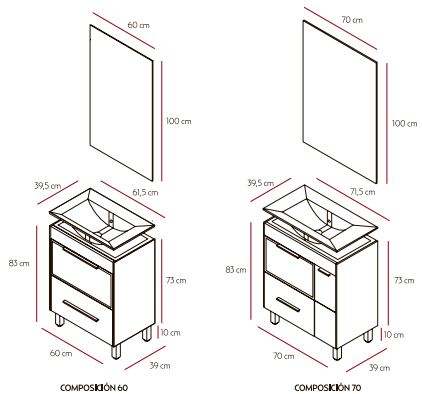

R02

R03

R01

COMPACTO REBER Nº 1 | ACABADO: BLANCO BRILLO | COSTADOS: ROBLE VELADO
ENCIMERA: PORCELÁNICA LASO REDUCIDO F-40 | ESPEJO: CANTO PULIDO | MEDIDA: 60

R02 COMPACTO REBER Nº 2 | ACABADO: BLANCO BRILLO | COSTADOS: ROJO FERRARI MATE
 ENCIMERA: PORCELÁNICA LASO REDUCIDO F-40 | ESPEJO: CANTO PULIDO | MEDIDA: 70