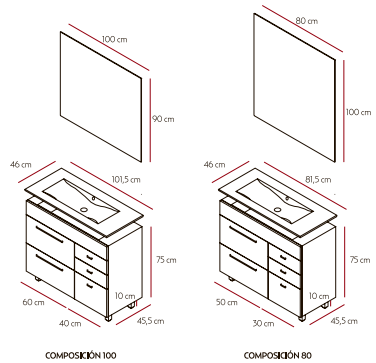

M04 ACABADO: ROBLE NOGAL | ENCIMERA: PORCELÁNICA LASO F-46 | ESPEJO: CANTO PULIDO | TIRADOR: BARRA | MEDIDA: 80