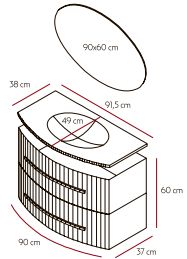

COMPOSICIÓN 120

COMPOSICIÓN 100

M11

ACABADO: ROBLE TOSTADO | ENCIMERA: CARGA MINERAL CURVA | ESPEJO: OVAL | TIRADOR: CURVO | MEDIDA: 90

M11

ACABADO: ROBLE GRIS MARENGO | ENCIMERA: CARGA MINERAL CURVA | ESPEJO: OVAL | TIRADOR: CURVO | MEDIDA: 90