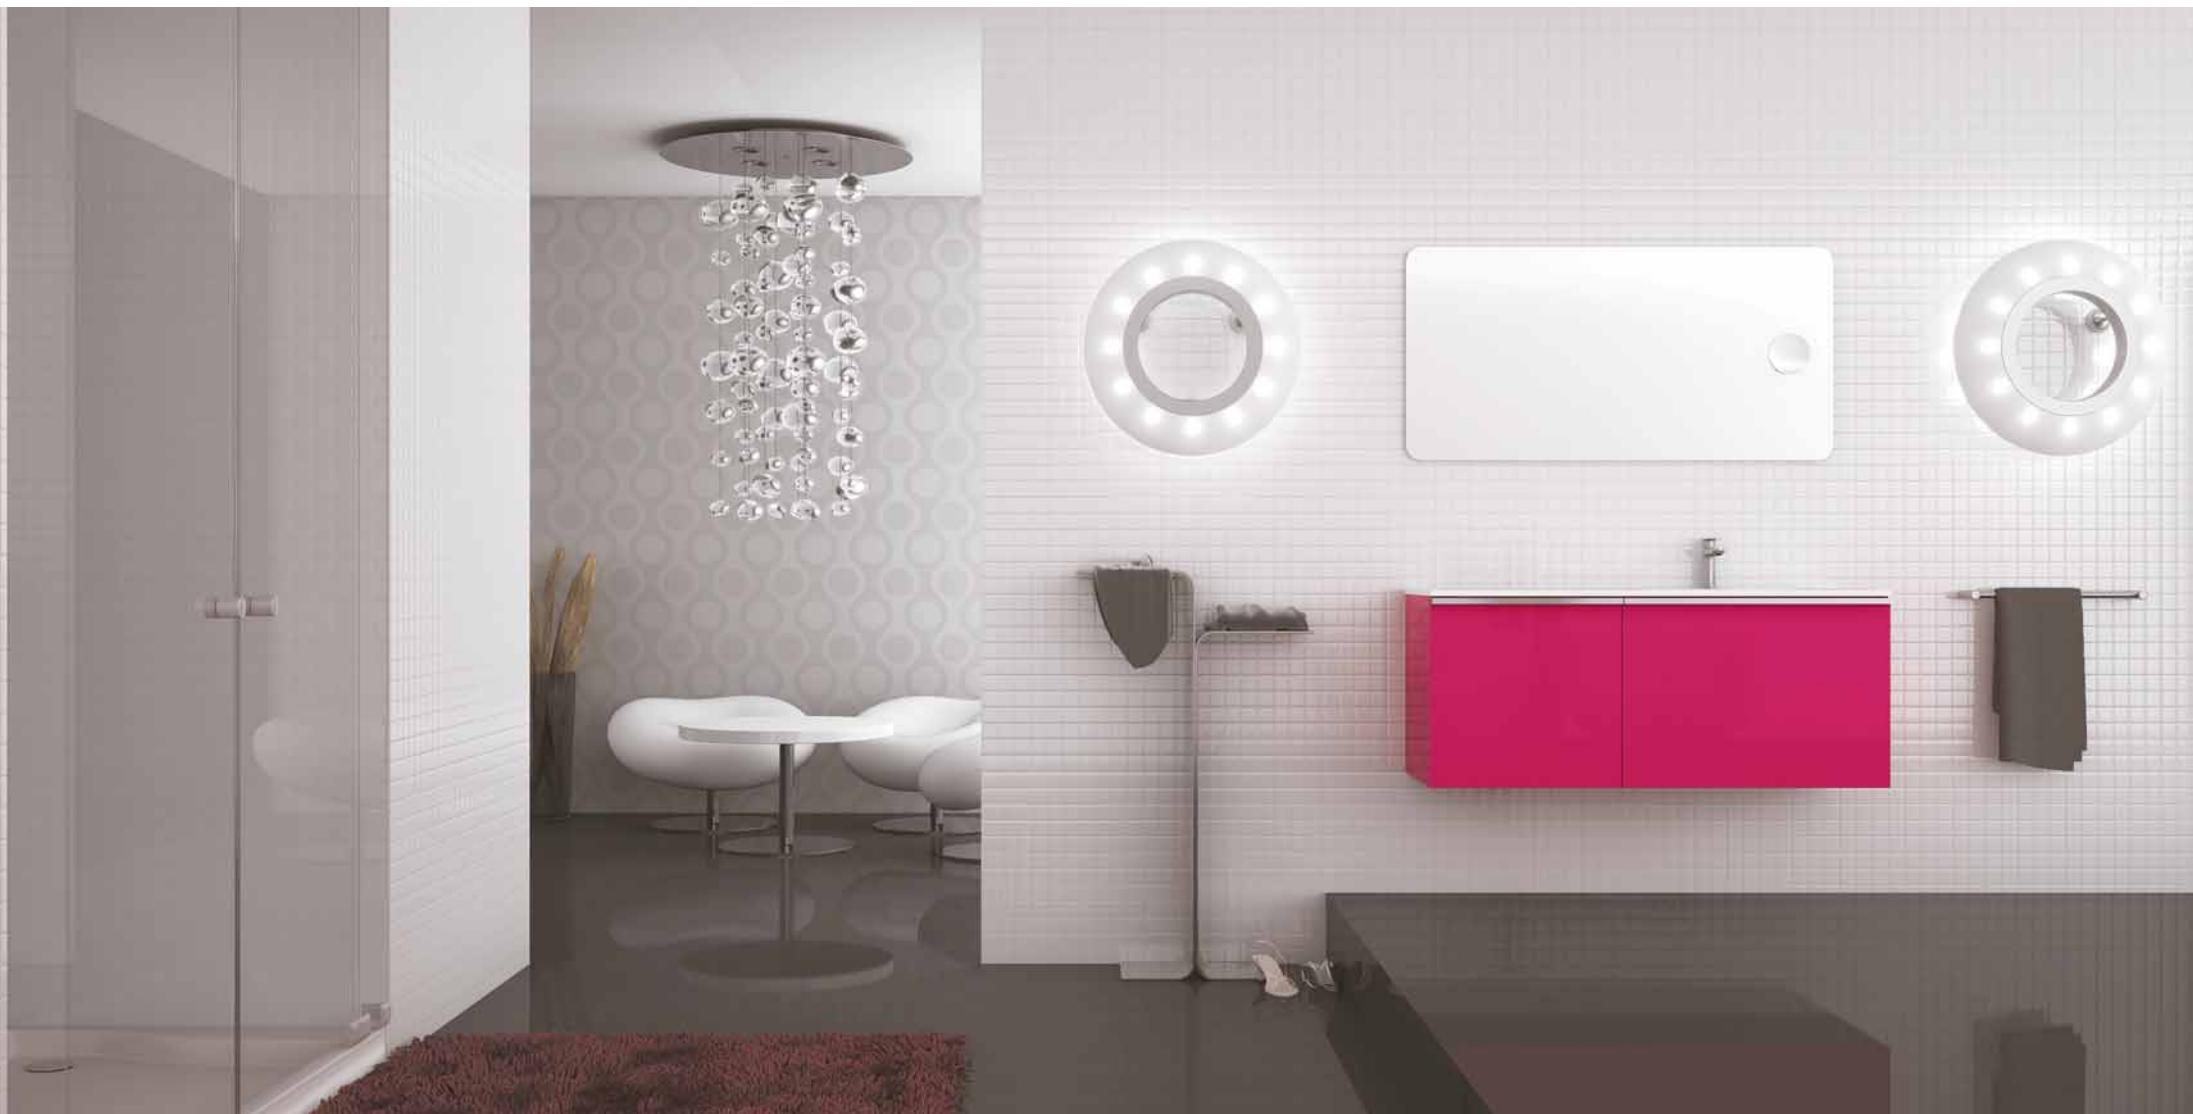

M09

ACABADO: ROJO FERRARI BRILLO | ENCIMERA: CARGA MINERAL
ESPEJO: CANTO ROMO CON AUMENTO | TIRADOR: MECALINE | MEDIDA: 120