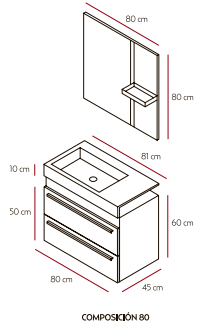

ST01

ALTO PEQUEÑO STANZA | ACABADO: TEKA NATURAL | MEDIDA: 40x40x20,5

ST02

COMPACTO STANZA Nº 2 | ACABADO: ROBLE ROJO | ENCIMERA: CARGA MINERAL STANZA
ESPEJO: STANZA | TIRADOR: FERRO | MEDIDA: 80

ST02

ALTO PUERTA STANZA | ACABADO: TEKA ROJO | MEDIDA: 120x40x20,5