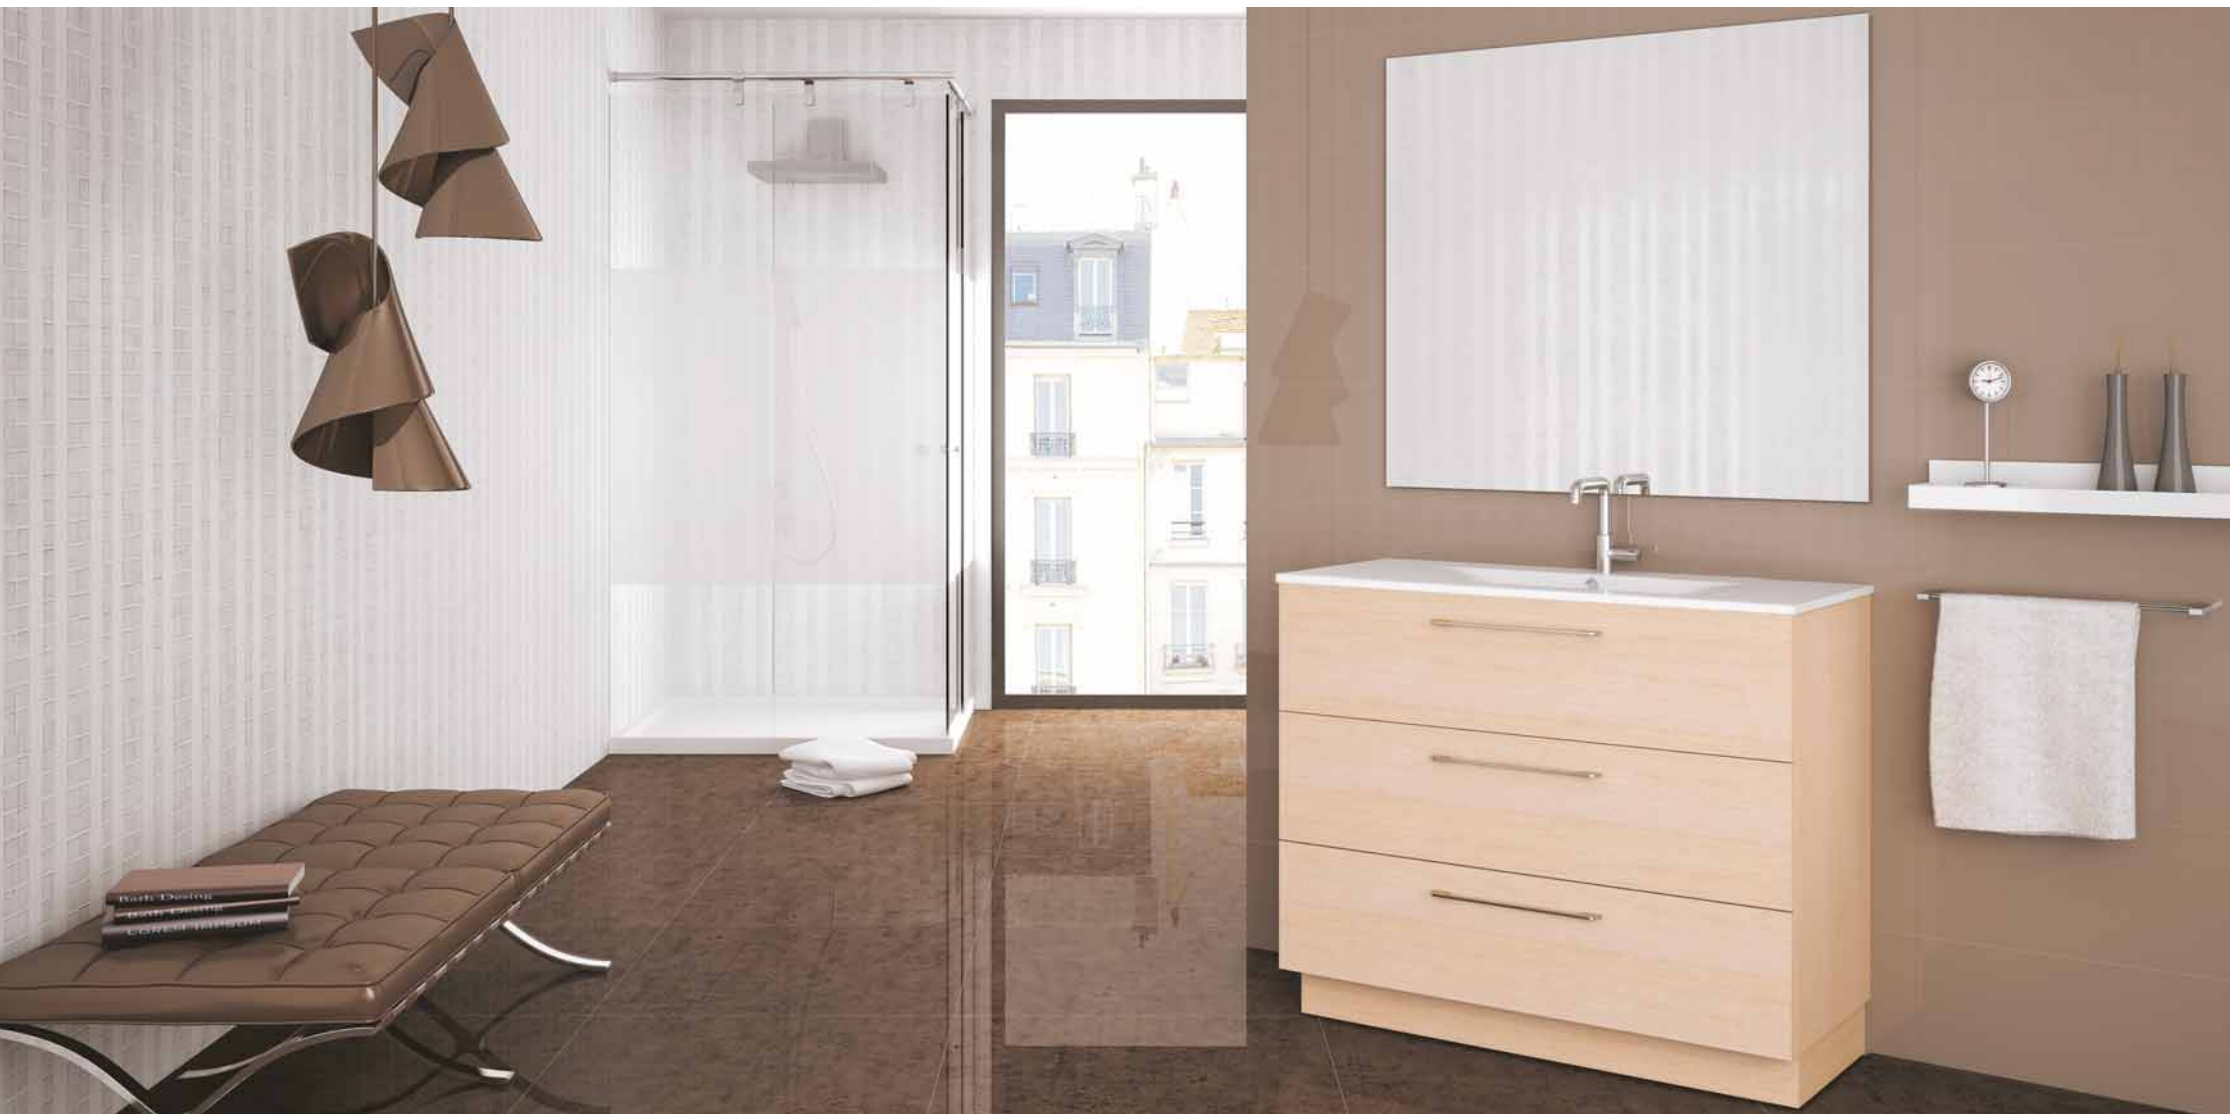

M05

ACABADO: ROBLE VELADO | ENCIMERA: PORCELÁNICA LASO F-46 | ESPEJO: CANTO PULIDO | TIRADOR: ASA CURVA | MEDIDA: 100