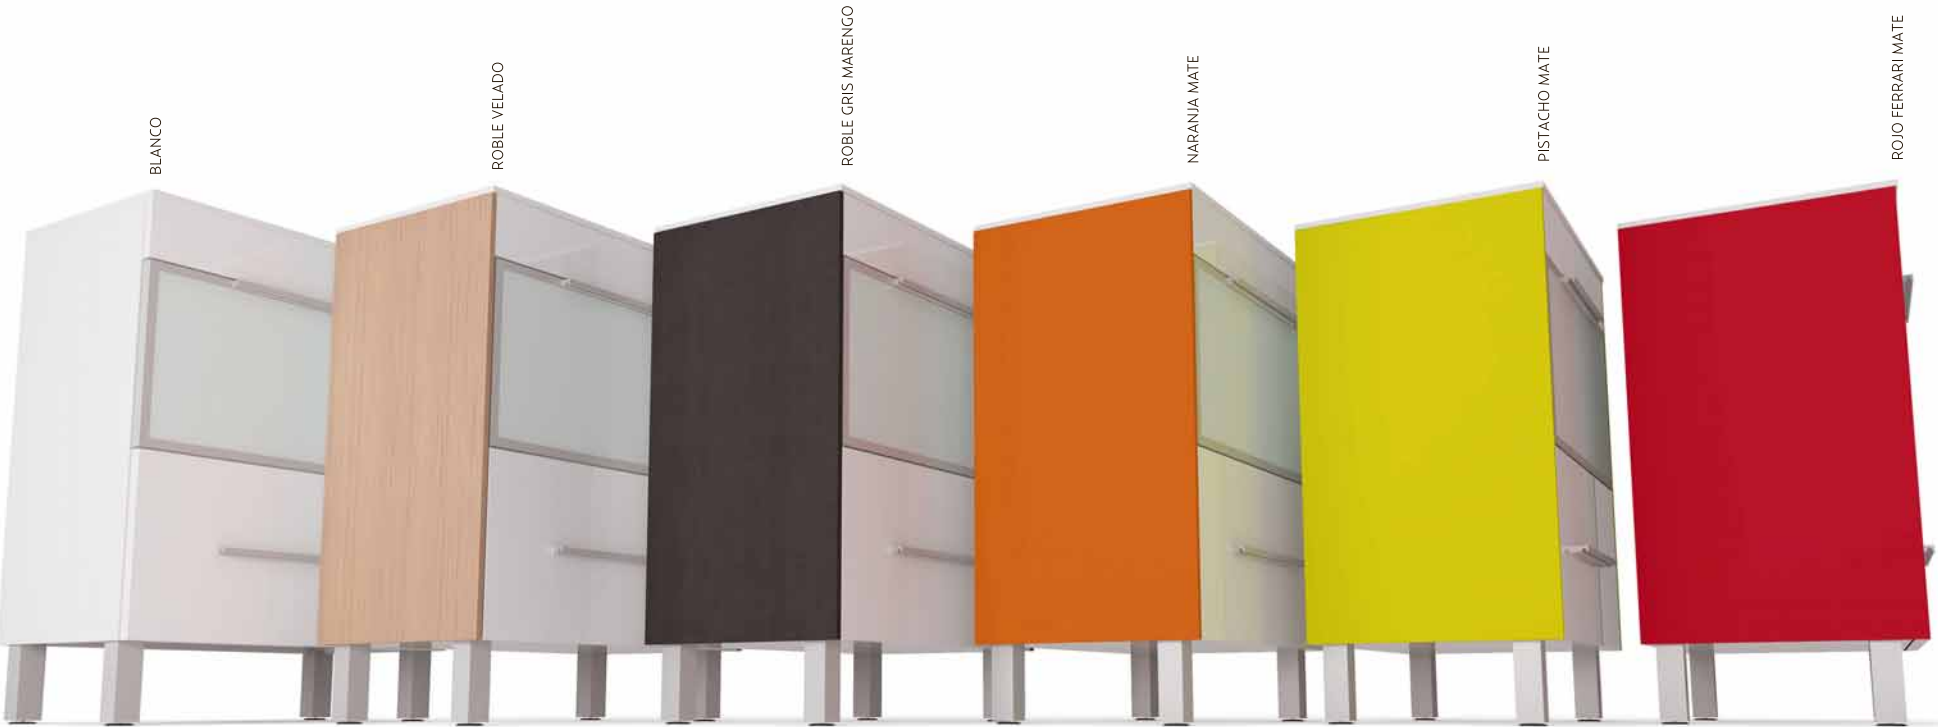

ACABADOS COSTADOS REBER

BLANCO

ROBLE VELADO

ROBLE GRIS MARENCO

NARANJA MATE

PISTACHO MATE

ROJO FERRARI MATE