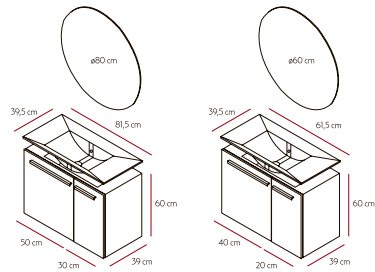

COMPOSICIÓN 90

M12 ACABADO: VIOLETA BRILLO | ENCIMERA: PORCELÁNICA LASO REDUCIDO F-40 | ESPEJO: CIRCULAR Ø 80 | TIRADOR: FERRO | MEDIDA: 80

M12

ACABADO: VERDE FRES BRILLO | ENCIMERA: PORCELÁNICA LASO REDUCIDO F-40
ESPEJO: CIRCULAR Ø 60 | TIRADOR: FERRO | MEDIDA: 60