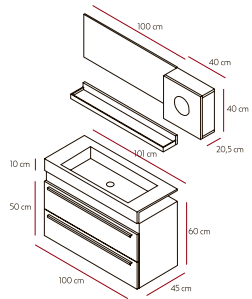

ST03

COMPOSICIÓN 100