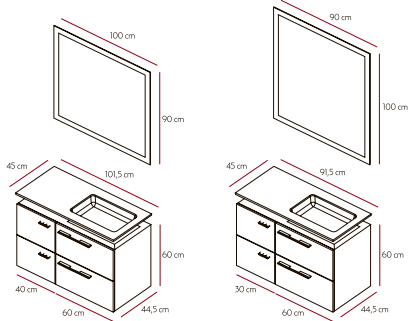

ACABADO: ROBLE TOSTADO | ENCIMERA: CARGA MINERAL | ESPEJO: MARCO AL ÁCIDO | TIRADOR: PUENTE | MEDIDA: 100

M01

ACABADO: GRIS DORSO BRILLO | ENCIMERA: CARGA MINERAL | ESPEJO: MARCO AL ÁCIDO | TIRADOR: PUENTE | MEDIDA: 90