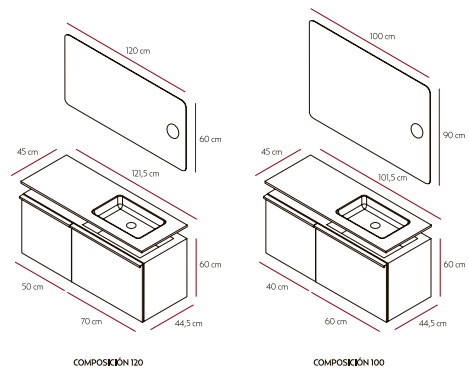

M09 ACABADO: NOGAL | ENCIMERA: CARGA MINERAL | ESPEJO: CANTO ROMO CON AUMENTO | TIRADOR: MECALINE | MEDIDA: 100