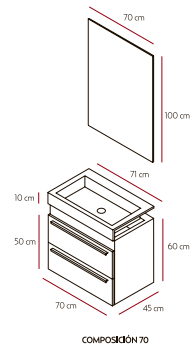

ST01

ALTO PEQUEÑO STANZA | ACABADO: TEKA NATURAL | MEDIDA: 40x40x20,5