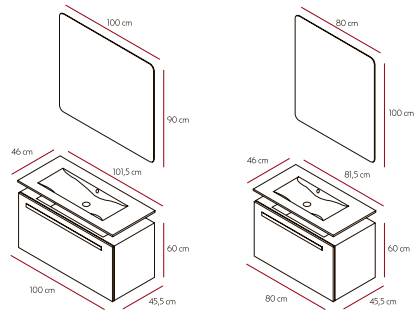

COMPOSICIÓN 100

COMPOSICIÓN 90

M02

ACABADO: ROBLE ROJO | ENCIMERA: PORCELÁNICA LASO F-46 | ESPEJO: CANTO ROMO | TIRADOR: ASA PLANA | MEDIDA: 100

M02 ACABADO: ROBLE WENGUE | ENCIMERA: PORCELÁNICA LASO F-46 | ESPEJO: CANTO ROMO | TIRADOR: ASA PLANA | MEDIDA: 80